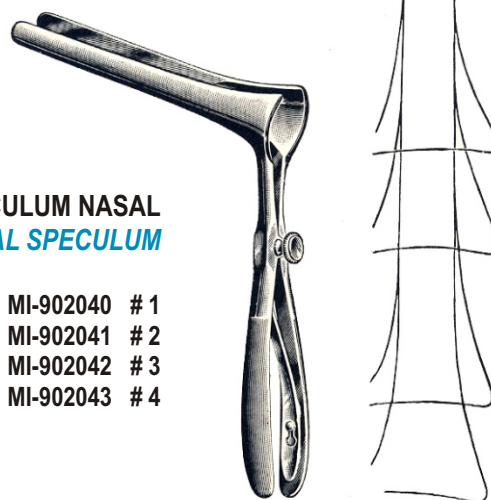

MI-901100 # 1 - 16cm
MI-901101 # 2 - 16cm
MI-901102 # 3 - 16cm

CROCHET DE HARTMANN
HARTMANN HOOK

MI-901110 16cm

CROCHET DE LUCAE
LUCAE HOOK

MI-901120 14cm

AIGUILLE DE LUCAE
LUCAE NEEDLE

MI-901180 18cm

AIGUILLE DE POLITZER
POLITZER NEEDLE

DROIT / **STRAIGHT**
MI-901170 16cm

COURBE / **CURVED**
MI-901171 16cm

O.R.L.
E.N.T.

Nez / Nose 

GOLDSMITH SPECULUM NASAL
GOLDSMITH NASAL SPECULUM

MI-902000	# 1
MI-902001	# 2
MI-902002	# 3

HARTMANN SPECULUM NASAL
HARTMANN NASAL SPECULUM

MI-902030	# 1
MI-902031	# 2
MI-902032	# 3

KILLIAN SPECULUM NASAL
KILLIAN NASAL SPECULUM

MI-902040	# 1
MI-902041	# 2
MI-902042	# 3
MI-902043	# 4

VIENNA SPECULUM NASAL
VIENNA NASAL SPECULUM

- MI-902060 # 1
- MI-902061 # 2
- MI-902062 # 3