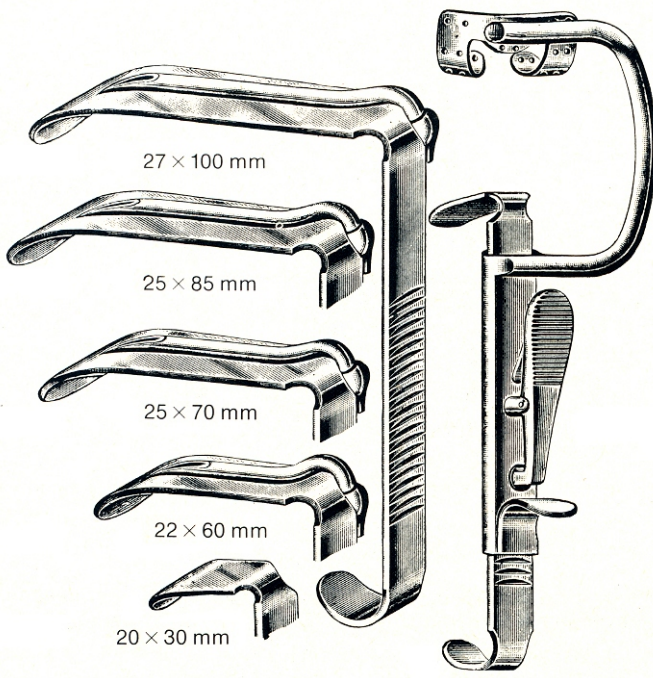

HEISTER OUVRE-BOUCHE
HEISTER MOUTH GAG

MI-905000 13cm

JENINGS OUVRE-BOUCHE
JENINGS MOUTH GAG

MI-905070 9cm
MI-905071 11cm
MI-905072 13cm
MI-905073 15cm

WHITEHEAD OUVRE-BOUCHE
WHITEHEAD MOUTH GAG

MI-905060	11cm
MI-905061	13cm
MI-905062	15cm

DAVIS-BOYLE OUVRE-BOUCHE
DAVIS-BOYLE MOUTH GAG

MI-905050	27x105mm
MI-905051	25x90mm
MI-905052	25x75mm
MI-905053	22x60mm
MI-905054	20x25mm

STERNBERG ECARTEUR A JOUES
STERNBERG RETRACTOR

MI-905100	14cm
MI-905101	16cm
MI-905102	18cm

O.R.L.
E.N.T.

Bouche / Mouth

HURD AIGUILLE A SUTURE
HURD SUTURE NEEDLE

MI-905500 21cm - Droite / *right*
MI-905501 21cm - Gauche / *Left*

ABRAHAM BISTOURI
ABRAHAM KNIFE

MI-905620 21cm

FISHER BISTOURI
FISHER KNIFE