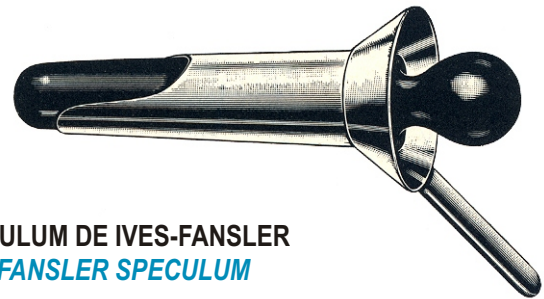

SPECULUM DE IVES-FANSLER
IVES-FANSLER SPECULUM

MI-803380   22mm