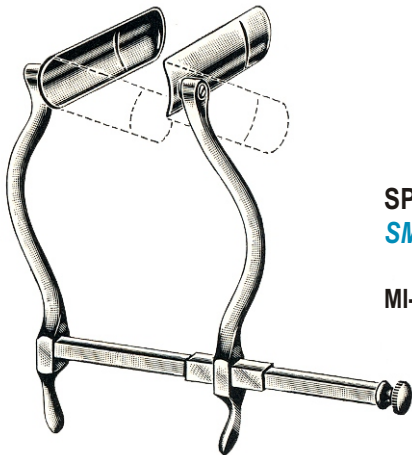

BRUNNER CLAMP INTESTINAL
BRUNNER INTESTINAL CLAMP

MI-803000 24cm

CHILD PINCE A SAISIR
CHILD GRASPING FORCEPS

MI-803140 24cm

PEMBERTON PINCE A SAISIR
PEMBERTON GRASPING FORCEPS

MI-803150 25cm

DE MARTEL-WOLFSON CLAMP
DE MARTEL-WOLFSON CLAMP

MI-803120	5cm
MI-803121	7cm
MI-803122	10cm

SPECULUM DE CZERNY
CZERNY SPECULUM

MI-803300 22cm

SPECULUM DE SIMS
SIMS SPECULUM

MI-803310 15cm

SPATULE RENALE DE LEGUEU
KIDNEY SPATULA LEGUEU

MI-803800 27cm - 35mm