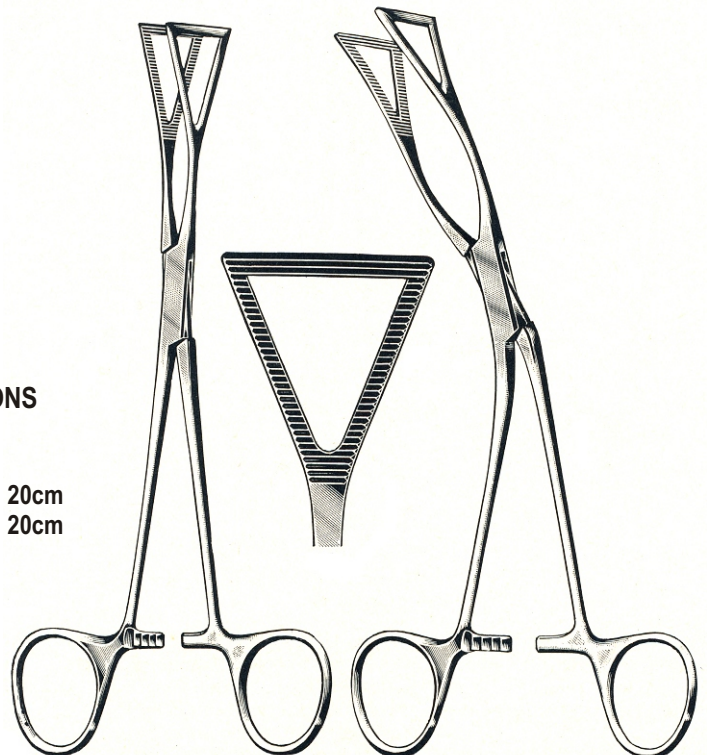

BAILEY CONTRACTEUR POUR COTES
BAILEY RIB RITRACTOR

MI-800010 16cm

ALLISON SPATULE PULMONAIRE
ALLISON LUNG SPATULA

MI-800020 30cm
MI-800021 32cm

LOVELACE PINCE CLAMP POUR POUMONS
LOVELACE LUNG GRASPING CLAMP

MI-800070 DROIT / **STRAIGHT** 20cm
MI-800071 COURBE/**CURVED** 20cm

PASSE-FILS DE FINOCHIETTO
FINOCHIETTO LIGAUTE FORCEPS

MI-800540 24cm

PASSE-FILS DE SEMB
SEMB LIGAUTE FORCEPS

MI-800550 24cm

WERTHEIM-CULLEN CLAMP POUR BRONCHES
WERTHEIM-CULLEN BRONCHUS CLAMP

MI-800270 23cm

PRICE-THOMAS CLAMP POUR BRONCHES
PRICE-THOMAS BRONCHUS CLAMP

MI-800050 22cm

PRICE-THOMAS CLAMP POUR BRONCHES
PRICE-THOMAS BRONCHUS CLAMP

MI-800051 #1 22cm Mors à droite / *Pins right*
MI-800052 #2 22cm Mors à gauche / *Pins left*

MI-800280 24cm

SATINSKY CLAMP VENA CAVA
SATINSKY VENA CAVA CLAMP

MI-800300 27cm

DERRA CLAMP VENA CAVA
DERRA VENA CAVA CLAMP

MI-800281-#1 18cm
MI-800281-#2 18cm
MI-800281-#3 18cm

SATINSKY CLAMP VENA CAVA
SATINSKY VENA CAVA CLAMP