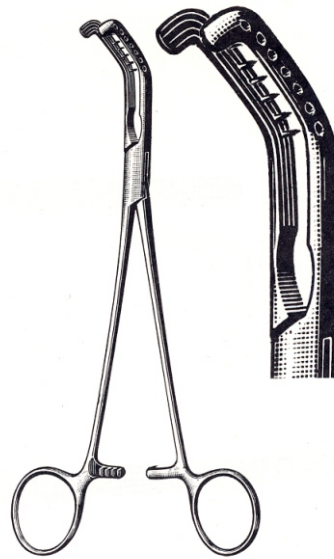

BAILEY CONTRACTEUR POUR COTES
BAILEY RIB RITRACTOR

MI-800010 16cm

ALLISON SPATULE PULMONAIRE
ALLISON LUNG SPATULA

MI-800020 30cm
MI-800021 32cm

LOVELACE PINCE CLAMP POUR POUMONS
LOVELACE LUNG GRASPING CLAMP

MI-800070 DROIT / **STRAIGHT** 20cm
MI-800071 COURBE/**CURVED** 20cm

PASSE-FILS DE FINOCHIETTO
FINOCHIETTO LIGAUTE FORCEPS

MI-800540 24cm

PASSE-FILS DE SEMB
SEMB LIGAUTE FORCEPS

MI-800550 24cm

WERTHEIM-CULLEN CLAMP POUR BRONCHES
WERTHEIM-CULLEN BRONCHUS CLAMP

MI-800270 23cm

PRICE-THOMAS CLAMP POUR BRONCHES
PRICE-THOMAS BRONCHUS CLAMP

MI-800050 22cm

PRICE-THOMAS CLAMP POUR BRONCHES
PRICE-THOMAS BRONCHUS CLAMP

MI-800051 #1 22cm Mors à droite / *Pins right*
MI-800052 #2 22cm Mors à gauche / *Pins left*

MI-800280 24cm

SATINSKY CLAMP VENA CAVA
SATINSKY VENA CAVA CLAMP

MI-800300 27cm

DERRA CLAMP VENA CAVA
DERRA VENA CAVA CLAMP

MI-800281-#1 18cm
MI-800281-#2 18cm
MI-800281-#3 18cm

SATINSKY CLAMP VENA CAVA
SATINSKY VENA CAVA CLAMP