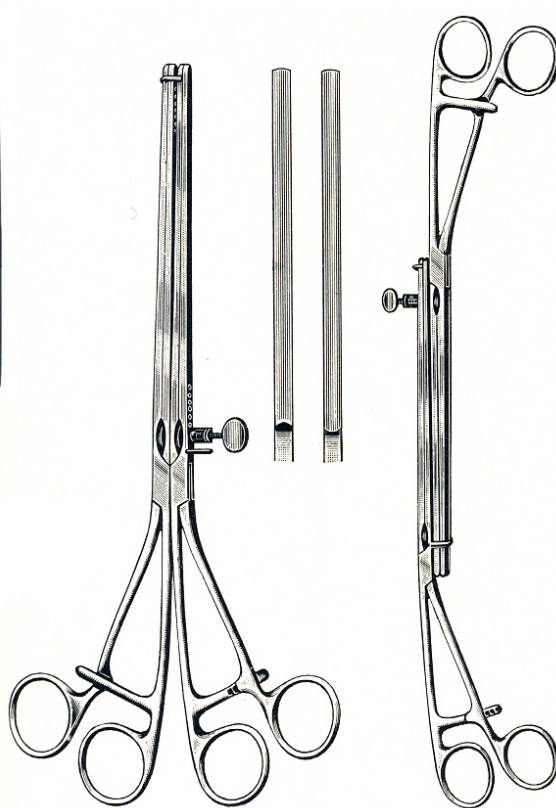

COURBE / CURVED
MI-803062 25cm
MI-803063 33cm

NUSSBAUM CLAMP INTESTINAL
NUSSBAUM INTESTINAL CLAMP

DROIT / STRAIGHT
MI-803080 30cm

COURBE / CURVED
MI-803081 30cm

PAYR CLAMP INTESTINAL
PAYR INTESTINAL CLAMP

MI-803070 Enfant
MI-803071 Adulte

LANE CLAMP INTESTINAL
LANE INTESTINAL CLAMP

MI-803090 Droit / *straight*
MI-803091 Courbe / *Curved*

ABADIE CLAMP INESTINAL
ABADIE INTESTINAL CLAMP

MI-803130 22cm
MI-803131 27cm