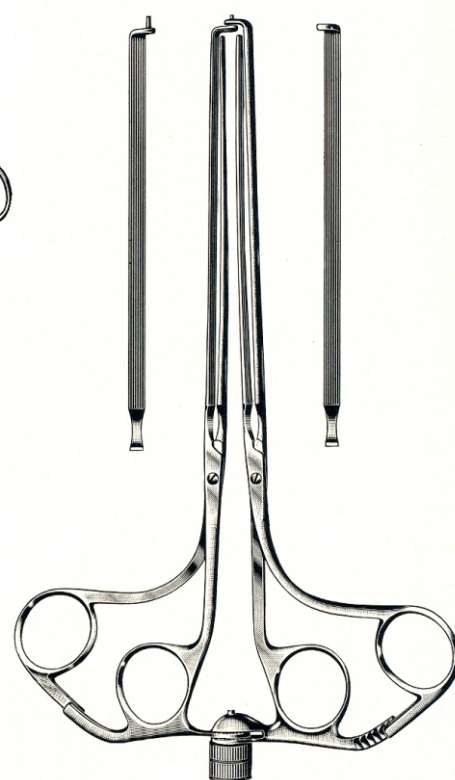

COURBE / CURVED
MI-803062 25cm
MI-803063 33cm

NUSSBAUM CLAMP INTESTINAL
NUSSBAUM INTESTINAL CLAMP

DROIT / STRAIGHT
MI-803080 30cm

COURBE / CURVED
MI-803081 30cm

PAYR CLAMP INTESTINAL
PAYR INTESTINAL CLAMP

MI-803070 Enfant
MI-803071 Adulte

LANE CLAMP INTESTINAL
LANE INTESTINAL CLAMP

MI-803090 Droit / *straight*
MI-803091 Courbe / *Curved*

ABADIE CLAMP INESTINAL
ABADIE INTESTINAL CLAMP

MI-803130 22cm
MI-803131 27cm