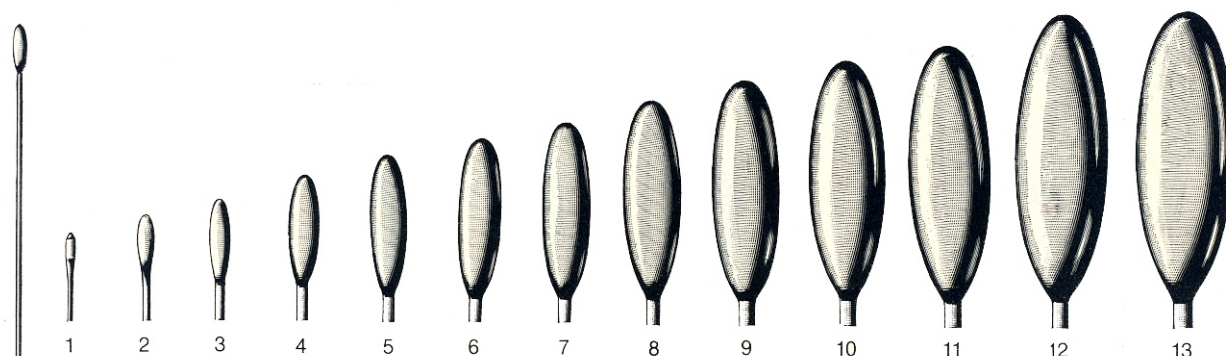

MI-803690	# 1
MI-803691	# 2
MI-803692	# 3
MI-803693	# 4

CURETTE DESJARDIN POUR CALCULS BILIAIRES
DESJARDINS CURETTES

MI-803610	30cm - # 1
MI-803611	30cm - # 2
MI-803612	30cm - # 3
MI-803613	30cm - # 4

EXPLORATEUR DE MAYO
MAYO PROBE

MI-803510 32cm

EXPLORATEUR DE MOYNIHAN
MOYNIHAN PROBE

MI-803530 34cm

STYLET DE OCHSNER
OCHSNER PROBE

MI-803520 38cm

CATHTER FEMME
FEMALE CATHETER

MI-803861 CH12
MI-803862 CH14

EXPLORATEUR DE BAKES
DE BAKES PROBE

MI-803550	30cm - # 1
MI-803551	30cm - # 2
MI-803552	30cm - # 3
MI-803553	30cm - # 4
MI-803554	30cm - # 5
MI-803555	30cm - # 6

MI-803556	30cm - # 7
MI-803557	30cm - # 8
MI-803558	30cm - # 9
MI-803559	30cm - # 10
MI-803560	30cm - # 11
MI-803561	30cm - # 12
MI-803562	30cm - # 13