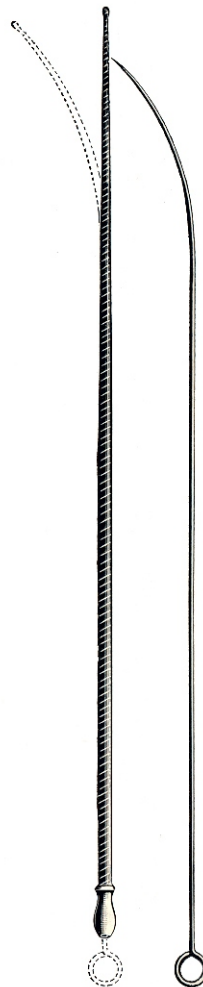

STYLET DE OCHSNER
OCHSNER PROBE

MI-803520 38cm

MI-803861 CH12
MI-803862 CH14