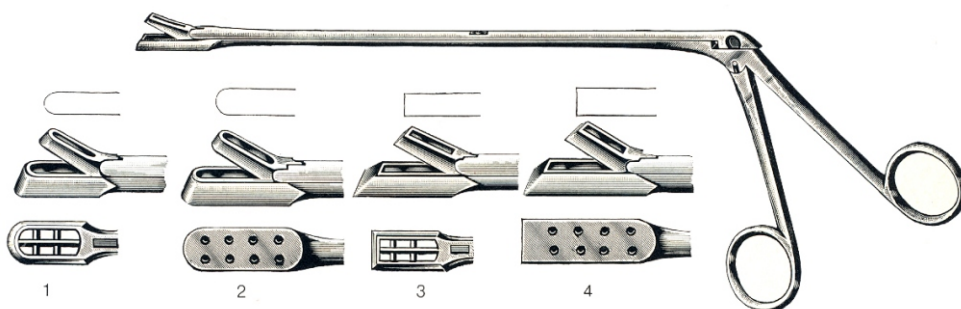

MI-803120	5cm
MI-803121	7cm
MI-803122	10cm

SPECULUM DE CZERNY
CZERNY SPECULUM

MI-803300 22cm

SPECULUM DE SIMS
SIMS SPECULUM

MI-803310 15cm

SPATULE RENALE DE LEGUEU
KIDNEY SPATULA LEGUEU

MI-803800 27cm - 35mm

SPECULUM DE SMITH-BUIE
SMITH-BUIE SPECULUM

MI-803350 15cm

SPECULUM DE IVES-FANSLER
IVES-FANSLER SPECULUM

MI-803380 22mm

SPECULUM DE BARR
BARR RECTAL SPECULUM

MI-803360 17cm

SPECULUM DE BENSAUDE
BENSAUDE SPECULUM

MI-803400 19mm - 70mm
 MI-803401 22mm - 70mm

PROCTOSCOPE DE KELLY
KELLY PROCTOSCOPE

MI-803390	22mm - 50mm
MI-803391	22mm - 100mm
MI-803392	22mm - 140mm
MI-803393	22mm - 200mm

PINCE A BIOPSIE RECTALE YEOMAN
RECTAL BIOPSY FORCEPS YEOMAN