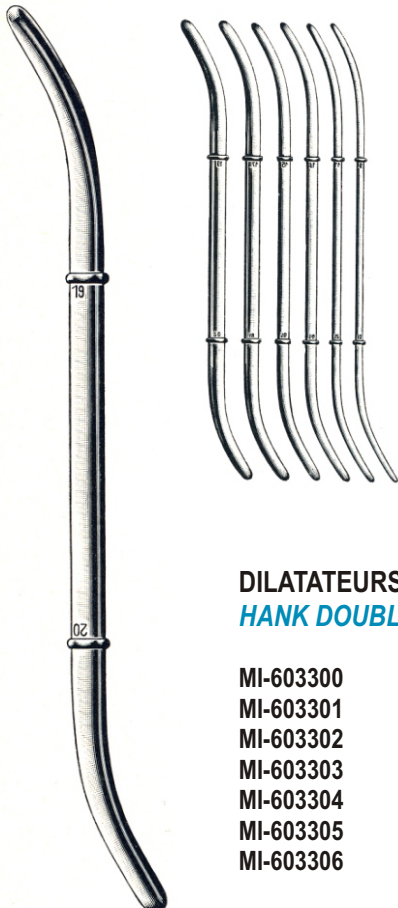

**VALVE DE JAYLE AVEC POIDS DETACHABLE**  
**JAYLE VALVE WITH DETACHABLE WEIGHTS**

MI-601101 22cm

**VALVE DE AUVARD AVEC POIDS**  
**AUVARD VALVE WITH WEIGHTS**

MI-601100 22cm

**VALVES DE DOYEN**  
**DOYEN VALVES**

MI-600835	85x35mm - Fig #1
MI-600845	85x45mm - Fig #2
MI-600860	85x60mm - Fig #3
MI-600870	SET 3 PCS

**DILATATEURS HEGAR DOUBLES**  
**HEGAR DOUBLE ENDED DILATORS**

MI-603001	1-2mm	MI-603019	19-20mm
MI-603003	3-4mm	MI-603021	21-22mm
MI-603005	5-6mm	MI-603023	23-24mm
MI-603007	7-8mm	MI-603025	25-26mm
MI-603009	9-10mm	MI-603027	27-28mm
MI-603011	11-12mm	MI-603029	29-30mm
MI-603013	13-14mm		
MI-603015	15-16mm	MI-603040	SET 8 PIECES
MI-603017	17-18mm	MI-603050	SET 13 PIECES

**DILATATEURS DOUBLES DE HANK**  
**HANK DOUBLE ENDED DILATORS**

MI-603300	9-10mm
MI-603301	11-12mm
MI-603302	13-14mm
MI-603303	15-16mm
MI-603304	17-18mm
MI-603305	19-20mm
MI-603306	SET 6 PIECES

**DILATATEUR HEGAR SIMPLE**  
**HEGAR SIMPLE END DILATOR**