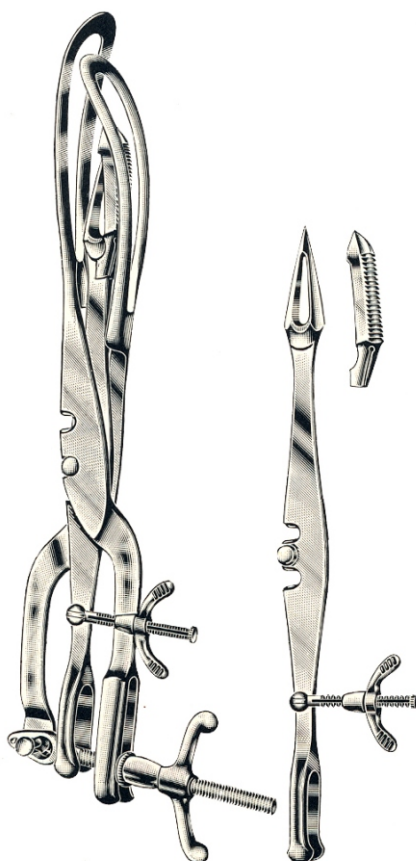

**CURETTE DE CUZZI**  
*CUZZI CURETTE*

MI-606300 30cm

**CURETTE DE GOURDET**  
*GOURDET CURETTE*

MI-604600	6mm - 28cm
MI-604601	8mm - 28cm
MI-604602	10mm - 28cm
MI-604603	12mm - 28cm

**CURETTE DE WALLICH**  
*WALLICH CURETTE*

MI-606400 42cm

PELVIMETRE DE COLLIN  
*COLLIN PELVIMETER*

MI-605100 35cm

PELVIMETRE DE MARTIN  
*MARTIN PELVIMETER*

MI-605101 34cm

PELVIMETRE DE BREISKY  
*BREISKY PELVIMETER*

MI-605102 33cm

PELVIMETRE DE COLLYER  
*COLLYER PELVIMETER*

MI-605103 30cm

**CRANIOCLASTE DE BRAUN**  
**BRAUN CRANIOCLAST**

MI-605900 42cm

**FORCEPS DE TARNIER AVEC TRACTEUR**  
**TARNIER FCPS. WITH TRACTOR**

MI-605500 40cm

**BASIOTRIBE DE TARNIER**  
**TARNIER CRANIOCLAST AND CEPHALOTRIBE**

MI-605910 44cm

**FORCEPS DE BOERMA**  
*BOERMA FORCEPS*

MI-605300 28cm

**NAEGELE PERFORATEUR**  
*NAEGELE PERFORATOR*

MI-605810 26cm

**FORCEPS DE SIMPSON**  
*SIMPSON FORCEPS*

MI-605210 32cm  
MI-605220 36cm