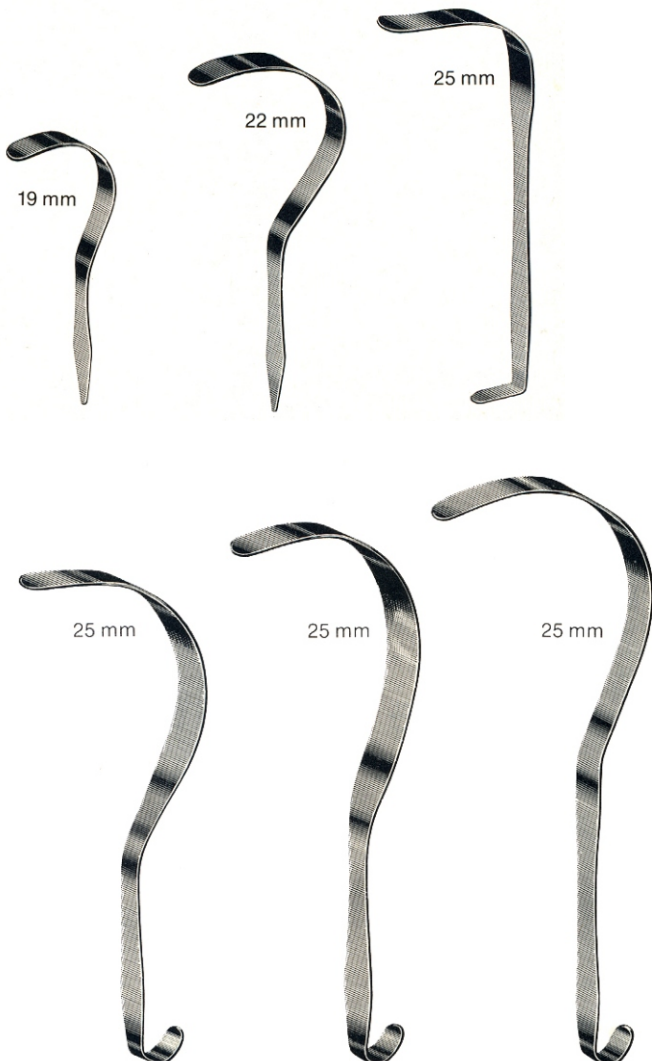

ECARTEURS DE VOLKMANN
VOLKMANN RETRACTORS

POINTU / *SHARP*

MI-421001	1 griffe - 23cm
MI-421002	2 griffes - 23cm
MI-421003	3 griffes - 23cm
MI-421004	4 griffes - 23cm
MI-421006	6 griffes - 23cm

MOUSSE / *BLUNT*

VALVE DE DOYEN
DOYEN RETRACTOR

MI-446125	45x85mm - 25cm
-----------	----------------

VALVE DE TUFFIER
TUFFIER VALVE

MI-448123 64x60mm - 23cm

VALVE DE KELLY
KELLY VALVE

MI-461101 38mm - 27cm
MI-462102 57mm - 27cm

VALVES DE DEAVER
DEAVER VALVES

- | | |
|-----------|-------------|
| MI-459101 | 19mm - 18cm |
| MI-459102 | 22mm - 22cm |
| MI-459103 | 25mm - 23cm |
| MI-459104 | 25mm - 30cm |
| MI-459105 | 25mm - 33cm |
| MI-459106 | 25mm - 36cm |
| MI-459107 | 38mm - 30cm |
| MI-459108 | 50mm - 30cm |
| MI-459109 | 75mm - 30cm |