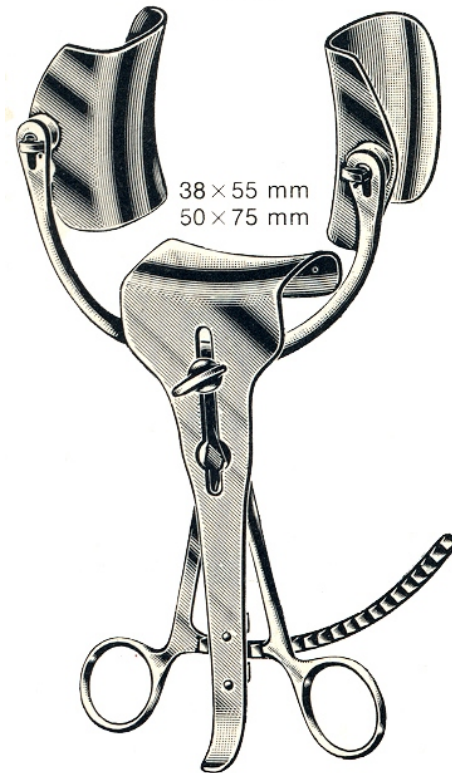

- POINTU 2x3 GRIFFES / SHARP 2x3 PRONGS**
MI-473310 10cm
- POINTU 3x4 GRIFFES / SHARP 3x4 PRONGS**
MI-473313 13cm
MI-473416 16cm
MI-473424 24cm
- MOUSSE 2x3 GRIFFES / BLUNT 2x3 PRONGS**
MI-473411 10cm
- MOUSSE 3x4 GRIFFES / BLUNT 3x4 PRONGS**
MI-473413 13cm
MI-473516 16cm
MI-473524 24cm

**ECARTEUR DE GELPI
GELPI RETRACTOR**

- POINTU / SHARP**
MI-480213 13cm
MI-480218 18cm

**ECARTEUR DE BECKMANN
BECKMANN RETRACTOR**

- POINTU 4x4 GRIFFES / SHARP 4x4 PRONGS**
MI-477100 31cm

ECARTEUR DE DARTIGUES
DARTIGUES RETRACTOR

MI-480300 26cm

38 × 55 mm
50 × 75 mm

ECARTEUR DE COLLIN
COLLIN RETRACTOR

MI-482222 38x55cm - 22cm
MI-482223 50x75mm - 22cm

65 × 70 mm

63 mm

ECARTEUR DE GOSSET
GOSSET RETRACTOR

MI-484000 Enfant
MI-484001 Adulte