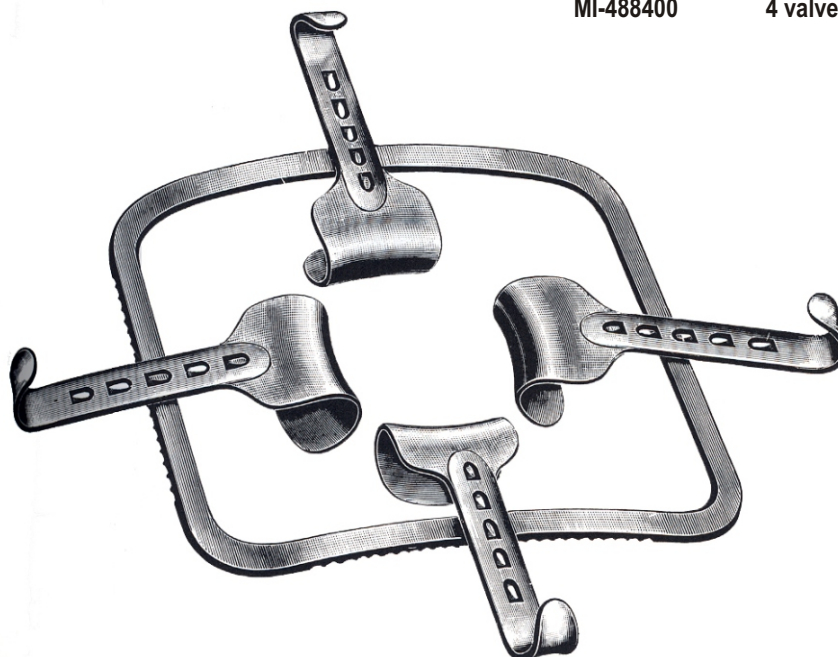

MI-482930 30cm

ECARTEUR DE JUDD-MASSON
JUDD-MASSON RETRACTOR

MI-484010

ECARTEUR DE ROCHARD
ROCHARD RETRACTOR

MI-483000 VALVE + COMPAS
MI-483010 VALVE
MI-483020 COMPAS

ECARTEUR DE FINOCHIETTO
FINOCHIETTO RETRACTOR

MI-489100 Enfant
MI-489200 Adulte

ECARTEUR DE TUFFIER
TUFFIER RETRACTOR

MI-448124

ECARTEUR DE KIRSCHNER
KIRSCHNER RETRACTOR

MI-488400 4 valves

ECARTEUR DE HABERER
HABERER RETRACTOR

MI-496301 30mm - 33cm
MI-496302 40mm - 33cm
MI-496303 50mm - 33cm

ECARTEUR DE REVERDIN - SEMELLE
REVERDIN RETRACTOR

MI-495328 28cm