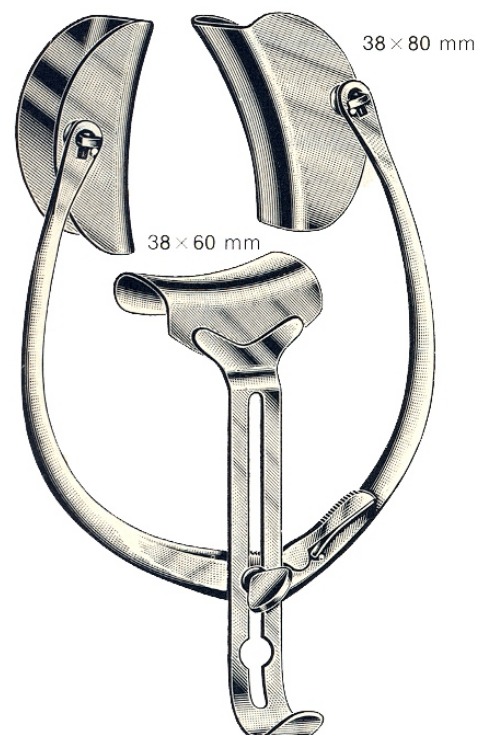

MI-480300 26cm

38 × 55 mm
50 × 75 mm

ECARTEUR DE COLLIN
COLLIN RETRACTOR

MI-482222 38x55cm - 22cm
MI-482223 50x75mm - 22cm

65 × 70 mm

63 mm

ECARTEUR DE GOSSET
GOSSET RETRACTOR

MI-484000 Enfant
MI-484001 Adulte

ECARTEUR DE BALFOUR
BALFOUR RETRACTOR

MI-485000
MI-485001

Enfant
Adulte

ECARTEUR DE DOYEN
DOYEN RETRACTOR

MI-446130 55x95mm
MI-446131 55x105mm
MI-446132 55x115mm
MI-446133 55x125mm

ECARTEUR DE RICARD
RICARD RETRACTOR

MI-482930 30cm

ECARTEUR DE JUDD-MASSON
JUDD-MASSON RETRACTOR

MI-484010

ECARTEUR DE ROCHARD
ROCHARD RETRACTOR

MI-483000 VALVE + COMPAS
MI-483010 VALVE
MI-483020 COMPAS

ECARTEUR DE FINOCHIETTO
FINOCHIETTO RETRACTOR