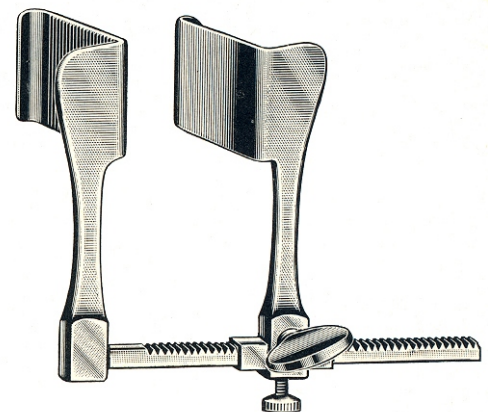

ECARTEUR DE TUFFIER
TUFFIER RETRACTOR

MI-448124