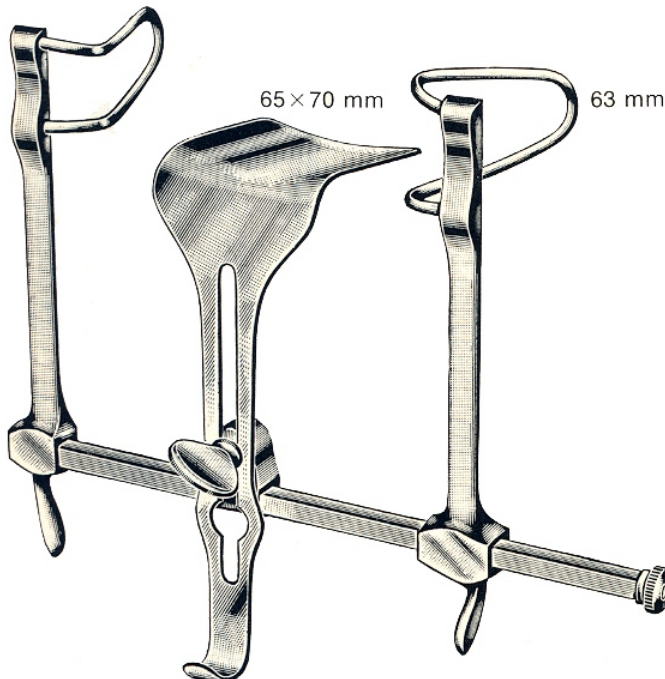

- POINTU 2x3 GRIFFES / SHARP 2x3 PRONGS**
MI-473310 10cm
- POINTU 3x4 GRIFFES / SHARP 3x4 PRONGS**
MI-473313 13cm
MI-473416 16cm
MI-473424 24cm
- MOUSSE 2x3 GRIFFES / BLUNT 2x3 PRONGS**
MI-473411 10cm
- MOUSSE 3x4 GRIFFES / BLUNT 3x4 PRONGS**
MI-473413 13cm
MI-473516 16cm
MI-473524 24cm

**ECARTEUR DE GELPI
GELPI RETRACTOR**

- POINTU / SHARP**
MI-480213 13cm
MI-480218 18cm

**ECARTEUR DE BECKMANN
BECKMANN RETRACTOR**

- POINTU 4x4 GRIFFES / SHARP 4x4 PRONGS**
MI-477100 31cm

ECARTEUR DE DARTIGUES
DARTIGUES RETRACTOR

MI-480300 26cm

38 × 55 mm
50 × 75 mm

ECARTEUR DE COLLIN
COLLIN RETRACTOR

MI-482222 38x55cm - 22cm
MI-482223 50x75mm - 22cm

65 × 70 mm

63 mm

ECARTEUR DE GOSSET
GOSSET RETRACTOR

MI-484000 Enfant
MI-484001 Adulte