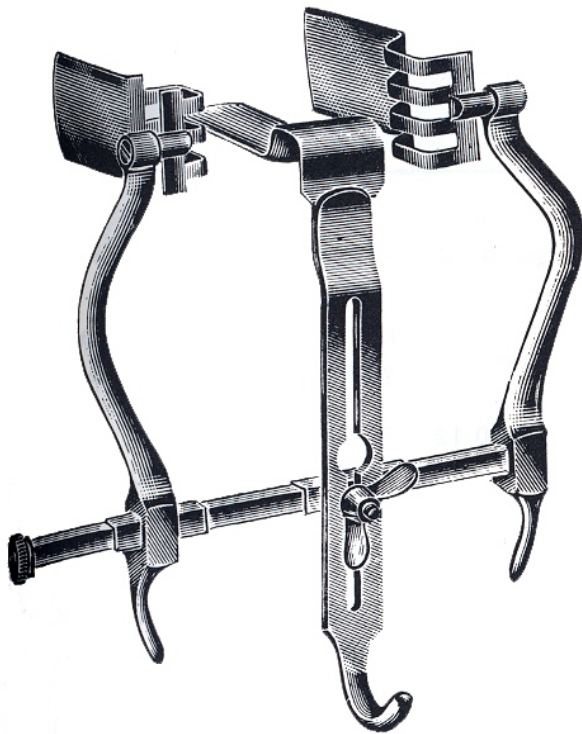

MI-480300 26cm

38 × 55 mm
50 × 75 mm

ECARTEUR DE COLLIN
COLLIN RETRACTOR

MI-482222 38x55cm - 22cm
MI-482223 50x75mm - 22cm

65 × 70 mm

63 mm

ECARTEUR DE GOSSET
GOSSET RETRACTOR

MI-484000 Enfant
MI-484001 Adulte

ECARTEUR DE BALFOUR
BALFOUR RETRACTOR

MI-485000
MI-485001

Enfant
Adulte

ECARTEUR DE DOYEN
DOYEN RETRACTOR

MI-446130 55x95mm
MI-446131 55x105mm
MI-446132 55x115mm
MI-446133 55x125mm

ECARTEUR DE RICARD
RICARD RETRACTOR

MI-482930 30cm

ECARTEUR DE JUDD-MASSON
JUDD-MASSON RETRACTOR

MI-484010

ECARTEUR DE ROCHARD
ROCHARD RETRACTOR

MI-483000 VALVE + COMPAS
MI-483010 VALVE
MI-483020 COMPAS

ECARTEUR DE FINOCHIETTO
FINOCHIETTO RETRACTOR