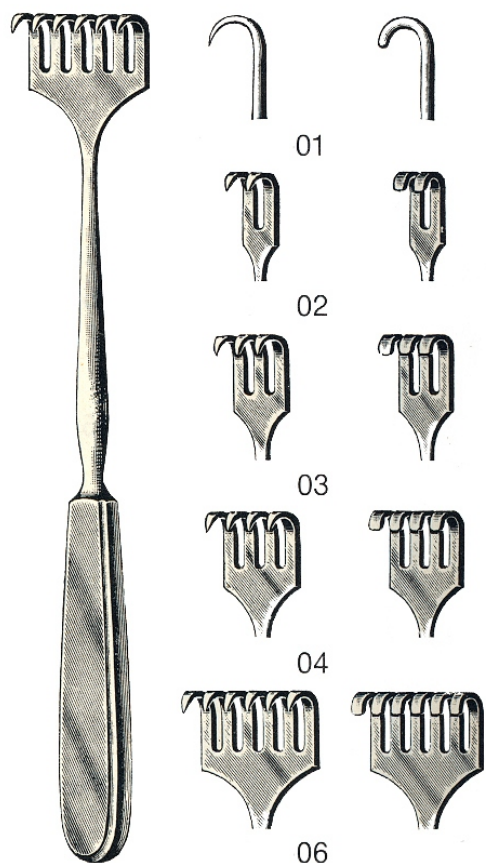

ECARTEURS A PEAU / *SKIN RETRACTORS*

POINTU / *SHARP*

MI-407400	1 griffe - 16cm
MI-407401	2 griffes - 16cm
MI-407402	3 griffes - 16cm
MI-407403	4 griffes - 16cm

MOUSSE / *BLUNT*

MI-407410	1 griffe - 16cm
MI-407411	2 griffes - 16cm
MI-407412	3 griffes - 16cm
MI-407413	4 griffes - 16cm

ECARTEURS DE VOLKMANN
VOLKMANN RETRACTORS

POINTU / *SHARP*

MI-421001	1 griffe - 23cm
MI-421002	2 griffes - 23cm
MI-421003	3 griffes - 23cm
MI-421004	4 griffes - 23cm
MI-421006	6 griffes - 23cm

MOUSSE / *BLUNT*

MI-421101	1 griffe - 23cm
MI-421102	2 griffes - 23cm
MI-421103	3 griffes - 23cm
MI-421104	4 griffes - 23cm
MI-421106	6 griffes - 23cm

ECARTEUR DE SENN-MUELLER
SENN-MUELLER RETRACTOR

POINTU / *SHARP*
MI-416601 3 griffes - 16cm

VALVES DE DEAVER
DEAVER VALVES

- | | |
|-----------|-------------|
| MI-459101 | 19mm - 18cm |
| MI-459102 | 22mm - 22cm |
| MI-459103 | 25mm - 23cm |
| MI-459104 | 25mm - 30cm |
| MI-459105 | 25mm - 33cm |
| MI-459106 | 25mm - 36cm |
| MI-459107 | 38mm - 30cm |
| MI-459108 | 50mm - 30cm |
| MI-459109 | 75mm - 30cm |