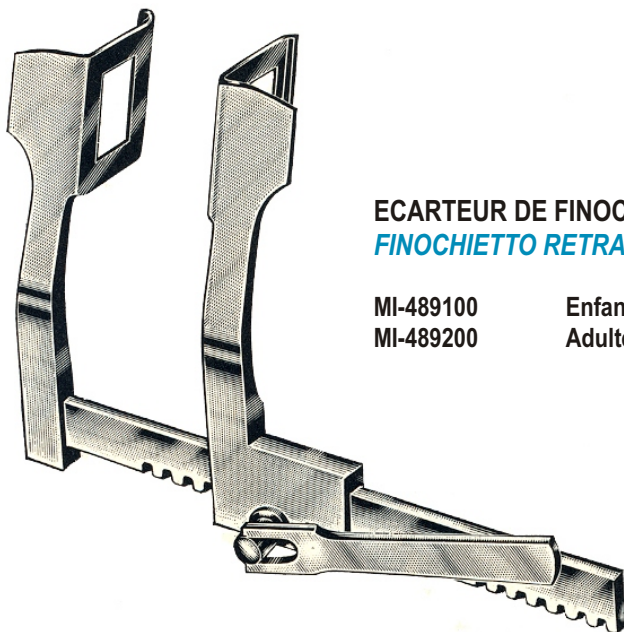

ECARTEUR DE BALFOUR
BALFOUR RETRACTOR

MI-485000
MI-485001

Enfant
Adulte

ECARTEUR DE DOYEN
DOYEN RETRACTOR

MI-446130 55x95mm
MI-446131 55x105mm
MI-446132 55x115mm
MI-446133 55x125mm

ECARTEUR DE RICARD
RICARD RETRACTOR

MI-482930 30cm

ECARTEUR DE JUDD-MASSON
JUDD-MASSON RETRACTOR

MI-484010

ECARTEUR DE ROCHARD
ROCHARD RETRACTOR

MI-483000 VALVE + COMPAS
MI-483010 VALVE
MI-483020 COMPAS

ECARTEUR DE FINOCHIETTO
FINOCHIETTO RETRACTOR

MI-489100 Enfant
MI-489200 Adulte

ECARTEUR DE TUFFIER
TUFFIER RETRACTOR

MI-448124

ECARTEUR DE KIRSCHNER
KIRSCHNER RETRACTOR

MI-488400 4 valves

ECARTEUR DE HABERER
HABERER RETRACTOR

MI-496301 30mm - 33cm
MI-496302 40mm - 33cm
MI-496303 50mm - 33cm

ECARTEUR DE REVERDIN - SEMELLE
REVERDIN RETRACTOR

MI-495328 28cm